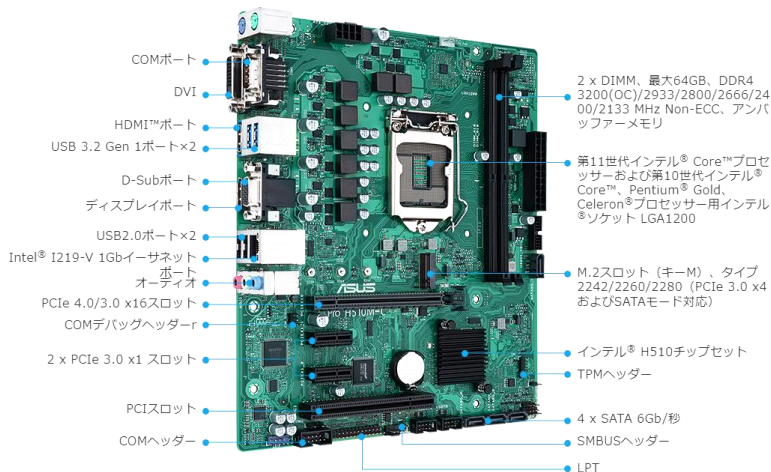

アプライド法人様向けオリジナルPC

Barikata PRO series

APPLIED BTO BRAND

産業用コンピューターに求められるPCIバスやシリアル(RS-232C)コネクタを搭載した高耐久モデル

BarikataPROシリーズは、ASUSPROビジネスマザーボードを採用し、包括的なシステム保護、24時間365日の安定性と信頼性、カスタマイズを容易にする改良された管理スイートなど、ITオペレーションを円滑にするための強化された機能をご提供します。

ASUS Control Center Expressが付属しており、ビジネス向けに設計されたリアルタイムIT監視・管理ツールで、生産性を向上させ、不正アクセスやデータ漏洩を防止するためのセキュリティ強化に貢献します。直感的なタッチボードにより組織全体のハードウェアとソフトウェアを簡単にリアルタイムで管理することができます。

ハードウェアおよびソフトウェア監視

デバイス管理

特徴 01. RS-232Cを搭載！研究・検査機器の接続と使用に最適

特徴 08. 80 Plus Gold 電源を採用し、消費電力、また熱による劣化を抑えています。

Barikata PRO series

APPLIED BTO BRAND

専門性を追求したファクトリー向けPC。
産業用コンピュータに求められるPCIバスや
シリアル(RS-232C)コネクタを搭載。

 CPU	Core i5 10400(2.90GHz)	 ストレージ	500 GB M.2 NVMe SSD
 メモリ	16 GB DDR4-3200	 グラフィックス	インテル UHDグラフィック (VGA x 1、DisplayPort x1、 HDMI x1)
■OS: Windows10 Pro 64bit		■電源: 650W(80PLUS GOLD認証)	
■光学ドライブ: DVDスーパーマルチ		■マザーボード: ASUS Pro H510M-C/CSM	
■HDD: —— (増設可能)		■モニター・キーボード・マウス: 別売	

※写真はイメージです

Applied BTO PC Brikata Pro
BT-I510400AS1H500NVM

146,300円 税込

Barikata PRO series

APPLIED BTO BRAND

フロントホットスワップに対応したRAID
ストレージ搭載モデルもご用意しました。

 CPU	Core i5 10400(2.90GHz)	 ストレージ	SSD 500GB M.2 NVMe SSD SSD 2TB x 2 RAID1 高耐久仕様
 メモリ	16 GB DDR4-3200	 グラフィックス	インテル UHDグラフィック (VGA x 1、DisplayPort x1、 HDMI x1)
■OS: Windows10 Pro 64bit		■電源: 650W(80PLUS GOLD認証)	
■光学ドライブ: DVDスーパーマルチ		■マザーボード: ASUS Pro H510M-C/CSM	
■HDD: —— (増設可能)		■モニター・キーボード・マウス: 別売	