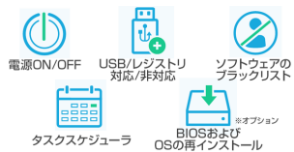

ASUS Control Center Expressが付属しており、ビジネス向けに設計されたリアルタイムIT監視・管理ツールで、生産性を向上させ、不正アクセスやデータ漏洩を防止するためのセキュリティ強化に貢献します。直感的なタッチボードにより組織全体のハードウェアとソフトウェアを簡単にリアルタイムで管理することができます。

ハードウェアおよびソフトウェア監視

デバイス管理

特徴 01. RS-232Cを搭載！研究・検査機器の接続と使用に最適